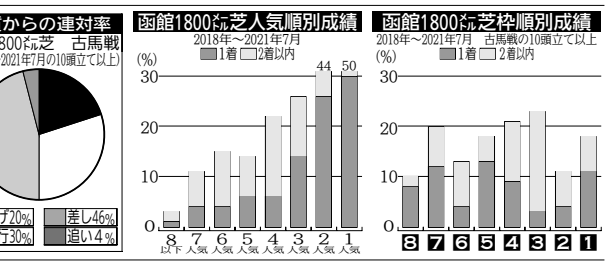

マジックキャッスル [馬体充実動き目立] (→) 連対時南W良 67.7 52.9 39.3 13.4 馬なり

「評価」測ったように差は、重賞に挑戦させてみる。自分の競馬ができれば、楽しみだね。

「サトノセシル」(堀師)札幌へ入直後は、回復が遅れましたが、カイ食いは良くて、調教後の馬体重は46.4kg。

動きが軽く息もできている。仕上がりが良好。テレット [仕上がり良好] (→) 連対時南P良 71.0 54.7 40.1 12.4 馬なり

サトノセシル [動きハツラツ] (→) 前回函W良 55.2 40.3 13.1 馬なり

マジックキャッスル [好調キープ] (→) ベスト函W稍 70.1 54.3 40.0 12.9 馬なり

シゲルピンクダイア [追走併入で上々] (→) 連対時栗坂良 1回 56.1 40.5 24.9 12.0 馬なり

着では苦戦は免れない。マイエンフェルト (杉山佳師) 今回も牧場から直接入厩。前走はハ

「サトノセシル」(堀師)札幌へ入直後は、回復が遅れましたが、カイ食いは良くて、調教後の馬体重は46.4kg。

動きが軽く息もできている。仕上がりが良好。テレット [仕上がり良好] (→) 連対時南P良 71.0 54.7 40.1 12.4 馬なり

マジックキャッスル [好調キープ] (→) ベスト函W稍 70.1 54.3 40.0 12.9 馬なり

シゲルピンクダイア [追走併入で上々] (→) 連対時栗坂良 1回 56.1 40.5 24.9 12.0 馬なり

Table with 2 columns: Race details (脚質からの連対率, 函館1800m芝芝人気が別成績) and performance metrics.