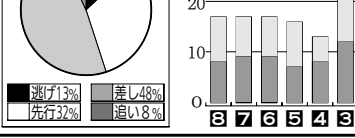

「音無師」休養の効果で

立ち直り、この秋は動きを含め、いい感じはできている。...

脚質からの連対率

東京2400歳芝冠別成績

東京2400歳芝冠別成績

【ジョッキ紹介】クリスチャン・デムーロ Christian Demuro 1986年7月8日生まれ...

【ジョッキ紹介】ライアン・ムーア Ryan Moore 1986年6月18日生まれ...

【ジャパンカップ】指定がない限り、過去5年のデュー...