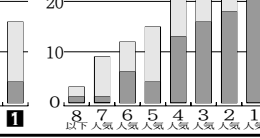

「音無師」休養の効果で

立ち直り、この秋は動きを含め、いい感じはできている。...

「音無師」休養の効果で

立ち直り、この秋は動きを含め、いい感じはできている。...

「音無師」休養の効果で

立ち直り、この秋は動きを含め、いい感じはできている。...

「音無師」休養の効果で

立ち直り、この秋は動きを含め、いい感じはできている。...

「音無師」休養の効果で

立ち直り、この秋は動きを含め、いい感じはできている。...

脚質からの連対率

東京2400歳芝冠別成績

東京2400歳芝冠別成績

【ジョッキ紹介】クリスチャン・デムーロ Christian Demuro 1986年7月8日生まれ...

【ジョッキ紹介】ライアン・ムーア Ryan Moore 1986年6月18日生まれ...

【ジャパンカップ】指定がない限り、過去5年のデュー...

Table with columns for race dates (e.g., 2011.11.27), race names (e.g., 16頭S), and various statistics.

【外国馬紹介】ブルーム Broome アイルランド 牡5歳 通算17戦7勝...

計がかかってくれば、その後のGI成績は...

位置は取れると思う。好結果を期待している。

いつもほどの反応がなく、トモもグッと入ってきた...