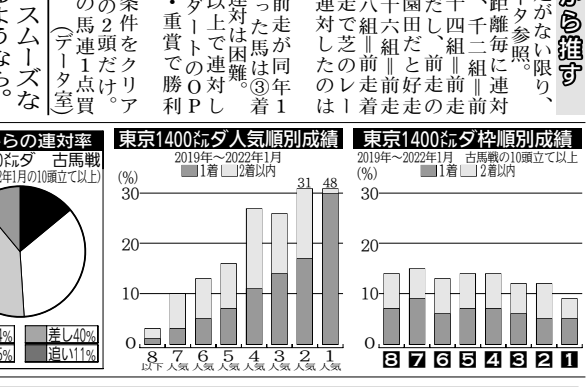

11R 出走馬券データ 過去一年東京ダテ...

11R 出走馬券データ 過去一年東京ダテ...

11R 出走馬券データ 過去一年東京ダテ...

11R 出走馬券データ 過去一年東京ダテ...

WIN5 先週までの結果 1月5日 9-4-9-8-7番

WIN5 先週までの結果 1月9日 9-1-5-4-10番

WIN5 先週までの結果 1月10日 1-8-7-8-4番

地方騎手紹介 真島大輔...

地方騎手紹介 真島大輔...

地方騎手紹介 真島大輔...

Table with 2 columns: Race details and results.