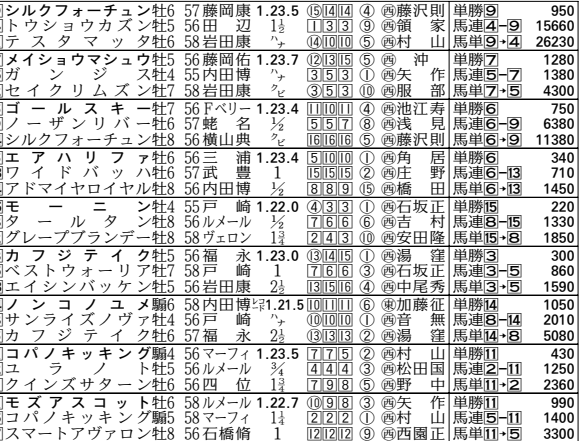

11R 出走馬券データ 過去一年東京ダテ...

11R 出走馬券データ 過去一年東京ダテ...

11R 出走馬券データ 過去一年東京ダテ...

11R 出走馬券データ 過去一年東京ダテ...

WIN5 先週までの結果 1月5日 9-4-9-8-7番

WIN5 先週までの結果 1月9日 9-1-5-4-10番

WIN5 先週までの結果 1月10日 1-8-7-8-4番

地方騎手紹介 真島大輔...

地方騎手紹介 真島大輔...

地方騎手紹介 真島大輔...

Table with 2 columns: Race details and results.