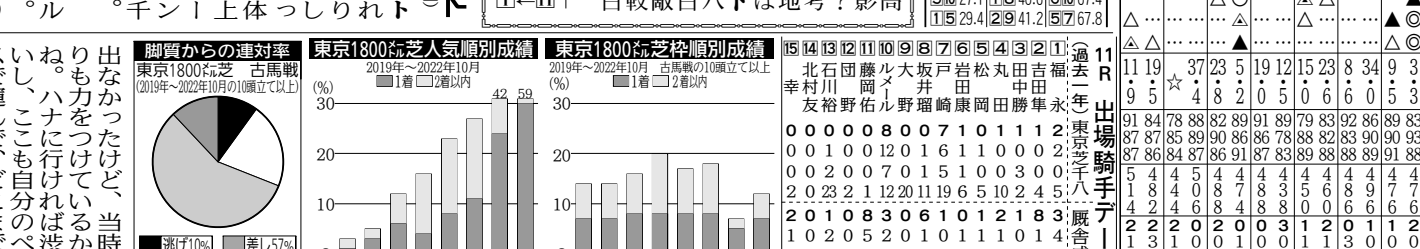

《池添学師》前走は流れに乗り切れず、位置取り...

《須見尚師》次走のマイルCSを見据えてこへ...

東京1800m芝(芝A) table with columns for race number, horse name, jockey, and performance data.

3連単F 20点 table with columns for race number, horse name, and betting odds.