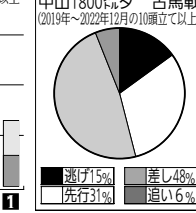

12月28日 中山 カウントダウンステークス

【豆知識】「セリ」は競馬用語。馬の売買価格を指す。セリ値が高ければ馬の質が良いとされている。

中山1800m 総タ人気が順別成績

中山1800m 総タ控順別成績

脚質からの連対率

「高橋文師」ここまでは、リズムを取って終いを生かすレースを乗り役さんがしてくれている。喧嘩せず、うまく連ひたい。トに戻して改めて。「高橋文師」ここまでは、リズムを取って終いを生かすレースを乗り役さんがしてくれている。喧嘩せず、うまく連ひたい。