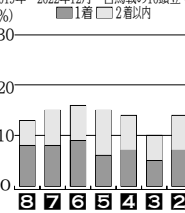

Table listing horse race results for ⑨カイザールオン, ⑩ナスノコウラン, ⑪サイモンソラン, and ⑫ヴォーグマチネ.

助手18美坂稍 2回 58.1 41.0 25.9 12.7 未強め

Table listing horse race results for ⑬ビーマイセルフ and ⑭フォーワンセルフ.

助手18美坂稍 2回 56.9 41.2 26.7 13.3 一杯

Table listing horse race results for ⑮トロワシャルム and ⑯デルシユレーヌ.

「勢司師」今週の動きが良かったし、一度叩いて上積みは十分。リズム良く運べればハナにもこだわらない。変わり身を期待。「堀内師」気難しくてコ「高野助手」前走は勝ったかと思っただけです。おぼろげながら、目標は通用するのでは、少しでも前進を。ス追いだと集中しないので、中間は坂路中心。真面目に走れば能力は通用するのでは、少しでも前進を。おぼろげながら、目標は通用するのでは、少しでも前進を。おぼろげながら、目標は通用するのでは、少しでも前進を。

12月28日 中山 カウントダウンステークス

【豆知識】「セリ」は競馬用語。馬の売買価格を指す。セリ値が高ければ馬の質が良いとされている。

中山1800m 総タ人気が順別成績

中山1800m 総タ控順別成績

脚質からの連対率

「高橋文師」ここまでは、リズムを取って終いを生かすレースを乗り役さんがしてくれている。喧嘩せず、うまく連ひたい。トに戻して改めて。「高橋文師」ここまでは、リズムを取って終いを生かすレースを乗り役さんがしてくれている。喧嘩せず、うまく連ひたい。