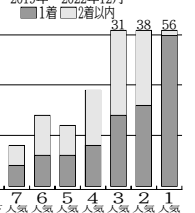

「高木登師」久々でもまずまずの仕上がり

「菅野師」勝ち上がるにはワンパンチが足りない

「高木登師」久々でもまずまずの仕上がり

中山7R 【調教注目馬⑨⑩⑪⑫】

Table listing horse race results for中山7R, including names like タイキマクスウェル and their performance metrics.

格上相手に先行併入。脚取りは確かで、馬体も締まった

Table listing horse race results for ⑨カイザールオン, ⑩ナスノコウラン, ⑪サイモンソラン, and ⑫ヴォーグマチネ.

助手18美坂稍 2回 58.1 41.0 25.9 12.7 未強め

Table listing horse race results for ⑬ビーマイセルフ and ⑭フォーワンセルフ.

助手18美坂稍 2回 56.9 41.2 26.7 13.3 一杯

Table listing horse race results for ⑮トロワシャルム and ⑯デルシユレーヌ.

「勢司師」今週の動きが良かったし、一度叩いて上積みは十分。リズム良く運べればハナにもこだわらない。変わり身を期待。「堀内師」気難しくてコ「高野助手」前走は勝ったかと思っただけです。おぼろげながら、目標は通用するのでは、少しでも前進を。ス追いだと集中しないので、中間は坂路中心。真面目に走れば能力は通用するのでは、少しでも前進を。おぼろげながら、目標は通用するのでは、少しでも前進を。おぼろげながら、目標は通用するのでは、少しでも前進を。

12月28日 中山 カウントダウンステークス

【豆知識】「セリ」は競馬用語。馬の売買価格を指す。セリ値が高ければ馬の質が良いとされている。

中山1800m 総タ人気が順別成績

中山1800m 総タ控順別成績

脚質からの連対率

「高橋文師」ここまでは、リズムを取って終いを生かすレースを乗り役さんがしてくれている。喧嘩せず、うまく連ひたい。トに戻して改めて。「高橋文師」ここまでは、リズムを取って終いを生かすレースを乗り役さんがしてくれている。喧嘩せず、うまく連ひたい。