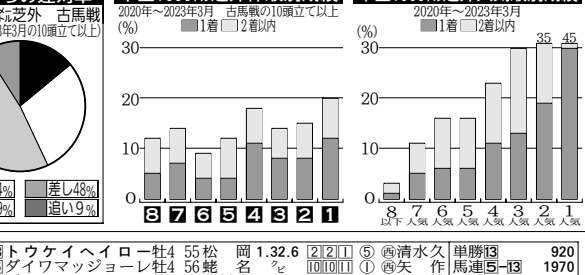

中山11R 【調教注目馬 4 7 8】

6 5 4 3 2 1 脚いろ
1 ソロフレーズ (中2週 1-1-1-1)
ベスト美坂良 1回 51.4 37.1 24.7 12.8

2 ルブリュフォー (中4週 0-0-1-2)
ベストCW良 78.4 62.3 49.9 37.0 12.6

3 レッドモンレーヴ (中8週 0-0-0-0)
ベスト南W良 84.6 68.2 52.6 38.1 11.7

4 ジャスティンカフ (中7週 1-0-0-0)
ベストCW良 78.6 64.0 50.1 36.1 11.8

5 スカーフフェイス (中3週 0-3-0-0)
ベスト美坂良 1回 51.4 36.9 24.2 12.4

6 ミスニューヨーク (中5週 0-0-1-0)
ベスト美坂良 1回 52.5 37.6 24.2 12.3

7 アナザリリック (中1週 2-1-0-2)
ベスト南W良 66.5 51.0 36.6 11.6

8 インダストリア (中7週 0-0-0-0)
ベスト南W良 82.8 66.0 51.4 37.2 11.8

中山15CW良 99.6 69.5 54.6 39.2 12.1
19坂1回 52.9 38.0 12.5 併せ 先行0.1秒遅れ

10 トラスジミニ (中4週 1-0-0-3)
ベスト南W良 65.6 51.5 39.6 13.3

11 ウィングレイト (中5週 1-1-1-1)
ベスト南W良 63.6 49.0 35.9 11.9

12 ミッキープリランテ (中2週 1-1-1-1)
ベスト美坂良 1回 50.3 37.0 24.6 12.7

13 タイムトゥヘヴン (中3週 0-0-0-4)
ベスト南W良 81.4 65.5 51.4 37.5 12.0

14 ベルレス (中週 1-0-0-2)
ベスト美坂良 1回 51.7 38.2 25.2 12.8

15 ファルコニア (中7週 0-0-0-0)
ベスト美坂良 2回 51.3 37.4 24.5 12.4

16 ゾンニッヒ (中2週 0-1-1-0)
ベスト美坂良 1回 52.1 38.1 24.7 12.2

前回②栗坂良 1回 53.8 39.5 25.4 12.5
助手26栗坂重 1回 58.4 42.8 28.3 14.0

美浦南Wコース 調教上位馬(1000m)
順位 馬名 出走 5 4 3 脚色 日付

美浦坂路 調教上位馬(800m)
順位 馬名 出走 4 3 脚色 日付

【発売要項】 競馬場、場外発売所、臨時場
外発売所における勝馬投票券の発売方法は、

「津曲助手」直前も理想
的な追い切りができてい
ました。態勢はしっかり

「宮田師」前走は道中から
耳を絞って怒りながら

「高野師」追い日はジョツ
キーと呼吸が合って反応

「兼武助手」隊列が長く
なって特殊な展開の昇級

「高野師」追い日はジョツ
キーと呼吸が合って反応

「兼武助手」隊列が長く
なって特殊な展開の昇級

「高野師」追い日はジョツ
キーと呼吸が合って反応

「兼武助手」隊列が長く
なって特殊な展開の昇級

「兼武助手」隊列が長く
なって特殊な展開の昇級

「高野師」追い日はジョツ
キーと呼吸が合って反応

「兼武助手」隊列が長く
なって特殊な展開の昇級

「高野師」追い日はジョツ
キーと呼吸が合って反応

「兼武助手」隊列が長く
なって特殊な展開の昇級

「高野師」追い日はジョツ
キーと呼吸が合って反応