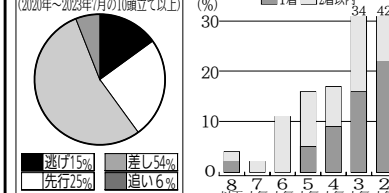

BS11 解説者馬番連単

BS11 解説者馬番連単

BS11 解説者馬番連単

BS11 解説者馬番連単

BS11 解説者馬番連単

BS11 解説者馬番連単

BS11 解説者馬番連単

BS11 解説者馬番連単

BS11 解説者馬番連単

BS11 解説者馬番連単

Table with horse race results for 11R, including names like コスタボニータ, ウインピクシス, ライトクオンタム, ルビーカサブランカ, サトノセシル, ローゼライト, ドウウーラ, キタウイング, グランストラムアスク.

「西岡助手」オークスのあと、函館にも早めに入場へ。函館にも早めに入場へ。函館にも早めに入場へ...

札幌11R 【調教注目馬 ①②⑦】

①コスタボニータ (中9週1-1-0-0) 連対時栗坂良 1回 53.6 38.5 24.8 12.4 馬なり...

脚質からの連対率

札幌1800系芝人気が別成績

11R 出陣騎手データ

Table with columns for rider names and statistics for the 11R race.

「武英師」短期放牧を挟み

「武英師」短期放牧を挟み、乗込み順調。体調はいいです。調子を要す馬場で勝つて...