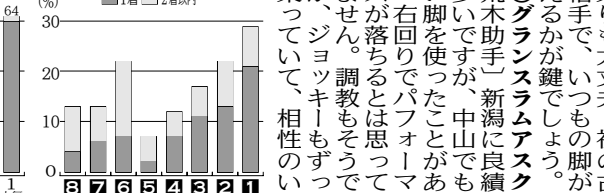

BS11 解説者馬番連単

BS11 解説者馬番連単

Table with horse race results for 11R, including names like コスタボニータ, ウインピクシス, ライトクオンタム, ルビーカサブランカ, サトノセシル, ローゼライト, ドウウーラ, キタウイング, グランストラムアスク.

「西岡助手」オークスのあと、函館にも早めに入場へ。函館にも早めに入場へ。函館にも早めに入場へ...

札幌11R 【調教注目馬 ①②⑦】

①コスタボニータ (中9週1-1-0-0) 連対時栗坂良 1回 53.6 38.5 24.8 12.4 馬なり...

脚質からの連対率

札幌1800系芝人気が別成績

11R 出陣騎手データ

Table with columns for rider names and statistics for the 11R race.

「武英師」短期放牧を挟み

「武英師」短期放牧を挟み、乗込み順調。体調はいいです。調子を要す馬場で勝つて...