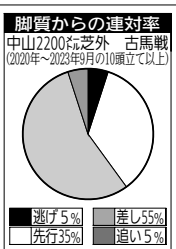

【中助手】前走は思った以上に馬場が悪く、不利も受けて、中1週も響いたかな... 【オウインマリリン】(手塚師)まだ良化途上...

【オウインマリリン】前走は思った以上に馬場が悪く、不利も受けて、中1週も響いたかな... 【オウインマリリン】(手塚師)まだ良化途上...

【オウインマリリン】(手塚師)まだ良化途上、ここを更にする... 【オウインマリリン】(手塚師)まだ良化途上...

【オウインマリリン】(手塚師)まだ良化途上、ここを更にする... 【オウインマリリン】(手塚師)まだ良化途上...

【オウインマリリン】(手塚師)まだ良化途上、ここを更にする... 【オウインマリリン】(手塚師)まだ良化途上...

【オウインマリリン】(手塚師)まだ良化途上、ここを更にする... 【オウインマリリン】(手塚師)まだ良化途上...

【オウインマリリン】(手塚師)まだ良化途上、ここを更にする... 【オウインマリリン】(手塚師)まだ良化途上...

【オウインマリリン】(手塚師)まだ良化途上、ここを更にする... 【オウインマリリン】(手塚師)まだ良化途上...

【オウインマリリン】(手塚師)まだ良化途上、ここを更にする... 【オウインマリリン】(手塚師)まだ良化途上...

【オウインマリリン】(手塚師)まだ良化途上、ここを更にする... 【オウインマリリン】(手塚師)まだ良化途上...

対戦早見表 (着順1着2着馬とのタイム差) - Table showing race results for various horses, including names like アサノイタズラ, オウインマリリン, and their respective times.

脚質からの連対率 - Table showing the percentage of consecutive finishes for different gait types (e.g., 逃げて先着, 追って先着).

中山2200米芝外人気順別成績 - Table showing the performance of horses in the 2200m turf race, including names and race numbers.