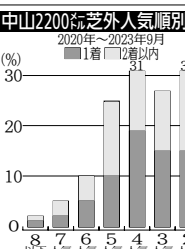

【オウインマリリン】(手塚師)まだ良化途上、ここを更にする... 【オウインマリリン】(手塚師)まだ良化途上...

【オウインマリリン】(手塚師)まだ良化途上、ここを更にする... 【オウインマリリン】(手塚師)まだ良化途上...

【オウインマリリン】(手塚師)まだ良化途上、ここを更にする... 【オウインマリリン】(手塚師)まだ良化途上...

【オウインマリリン】(手塚師)まだ良化途上、ここを更にする... 【オウインマリリン】(手塚師)まだ良化途上...

【オウインマリリン】(手塚師)まだ良化途上、ここを更にする... 【オウインマリリン】(手塚師)まだ良化途上...

【オウインマリリン】(手塚師)まだ良化途上、ここを更にする... 【オウインマリリン】(手塚師)まだ良化途上...

対戦早見表 (着順1着2着馬とのタイム差) - Table showing race results for various horses, including names like アサノイタズラ, オウインマリリン, and their respective times.

脚質からの連対率 - Table showing the percentage of consecutive finishes for different gait types (e.g., 逃げて先着, 追って先着).

中山2200米芝外人気順別成績 - Table showing the performance of horses in the 2200m turf race, including names and race numbers.